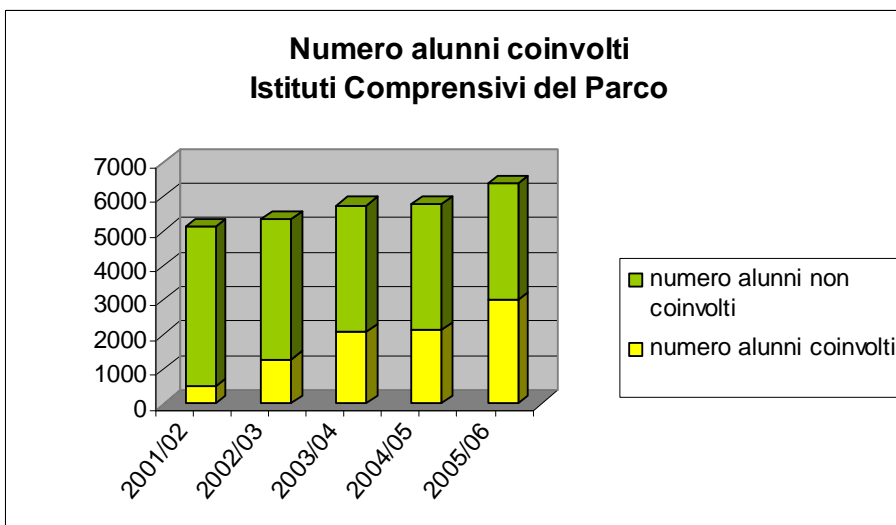

ATTIVITA' DIDATTICA DI EDUCAZIONE AMBIENTALE

PROPOSTE DIDATTICHE (n. alunni coinvolti)	1999/00	2000/01	2001/02	2002/03	2003/04	2004/05	2005/06
La storia del Parco e della sua gente	92	66					
La diversità botanica del Parco	247	193	89	170	119	201	383
Parco: un mondo da esplorare	80	111	51	94	41	50	222
Progetto Orso: perché l'orso ritorni sulle Alpi e possa convivere con l' uomo	146	166	326	288	342	260	433
Le tracce degli animali nel Parco					71	84	508
Primavera nel Parco					276	293	307
Progetto Continuità					130	101	8
Progetto Legno					12	47	190
Il Parco in quota: a scuola nel rifugio					42	65	24
Vivere il Parco: attività stanziali nella casa del Parco	122	105	144	76	92	146	121
Parco e montagna (Mavignola)			103	130	366	448	526
Parco d'inverno: sentieri sotto la neve (Mavignola)				138	245	271	232
Una giornata con gli orsi (Centro visitatori Spormaggiore)			676	1274	1285	937	921
Il Centro Visitatori di Daone		127	997	994	790	1264	396
Una giornata nel Parco/accompagnamenti vari (Europarc)			729	1195	986	565	495
Percorsi natura - Tovel						171	136
Acqua corrente						127	357
Progetto "Qualità Parco per gli Istituti scolastici"						251	417
Progetti sperimentali (tradizione e cultura)				216	46	20	174
Incontro tematico						22	306
Progetto APPA -Emergenza Rifiuti!					897	652	167
Totali	687	768	3115	4575	5740	5975	6323

RIEPILOGO DATI			
Anno	N° scuole	N° classi	N° alunni
1999/00	27	49	687
2000/01	29	60	768
2001/02	74	176	3115
2002/03	105	248	4575
2003/04	149	277	5740
2004/05	135	275	5975
2005/06	200	344	6323

anno scolastico	2001/02	2002/03	2003/04	2004/05	2005/06
numero alunni totali	5129	5346	5756	5769	6394
numero alunni coinvolti	527	1298	2070	2146	3027
numero alunni non coinvolti	4602	4048	3686	3623	3367
%	10,27	24,28	35,96	37,20	47,34