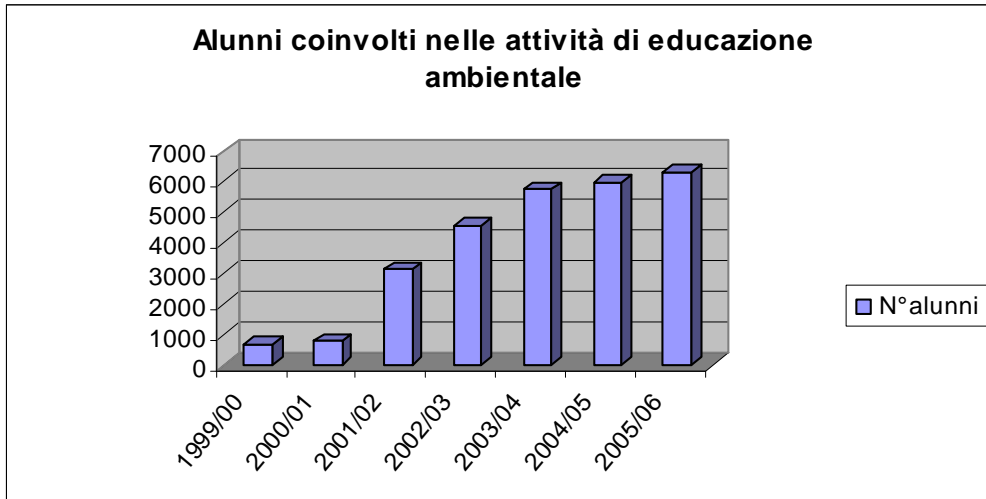

ATTIVITA' DIDATTICA DI EDUCAZIONE AMBIENTALE

PROPOSTE DIDATTICHE (n. alunni coinvolti)	1999/00	2000/01	2001/02	2002/03	2003/04	2004/05	2005/06
La storia del Parco e della sua gente	92	66					
La diversità botanica del Parco	247	193	89	170	119	201	383
Parco: un mondo da esplorare	80	111	51	94	41	50	222
Progetto Orso: perché l'orso ritorni sulle Alpi e possa convivere con l' uomo	146	166	326	288	342	260	433
Le tracce degli animali nel Parco					71	84	508
Primavera nel Parco					276	293	307
Progetto Continuità					130	101	8
Progetto Legno					12	47	190
Il Parco in quota: a scuola nel rifugio					42	65	24
Vivere il Parco: attività stanziali nella casa del Parco	122	105	144	76	92	146	121
Parco e montagna (Mavignola)			103	130	366	448	526
Parco d'inverno: sentieri sotto la neve (Mavignola)				138	245	271	232
Una giornata con gli orsi (Centro visitatori Spormaggiore)			676	1274	1285	937	921
Il Centro Visitatori di Daone		127	997	994	790	1264	396
Una giornata nel Parco/accompagnamenti vari (Europarc)			729	1195	986	565	495
Percorsi natura - Tovel						171	136
Acqua corrente						127	357
Progetto "Qualità Parco per gli Istituti scolastici"						251	417
Progetti sperimentali (tradizione e cultura)				216	46	20	174
Incontro tematico						22	306
Progetto APPA -Emergenza Rifiuti!					897	652	167
Totali	687	768	3115	4575	5740	5975	6323

RIEPILOGO DATI			
Anno	N° scuole	N° classi	N° alunni
1999/00	27	49	687
2000/01	29	60	768
2001/02	74	176	3115
2002/03	105	248	4575
2003/04	149	277	5740
2004/05	135	275	5975
2005/06	200	344	6323

anno scolastico	2001/02	2002/03	2003/04	2004/05	2005/06
numero alunni totali	5129	5346	5756	5769	6394
numero alunni coinvolti	527	1298	2070	2146	3027
numero alunni non coinvolti	4602	4048	3686	3623	3367
%	10,27	24,28	35,96	37,20	47,34